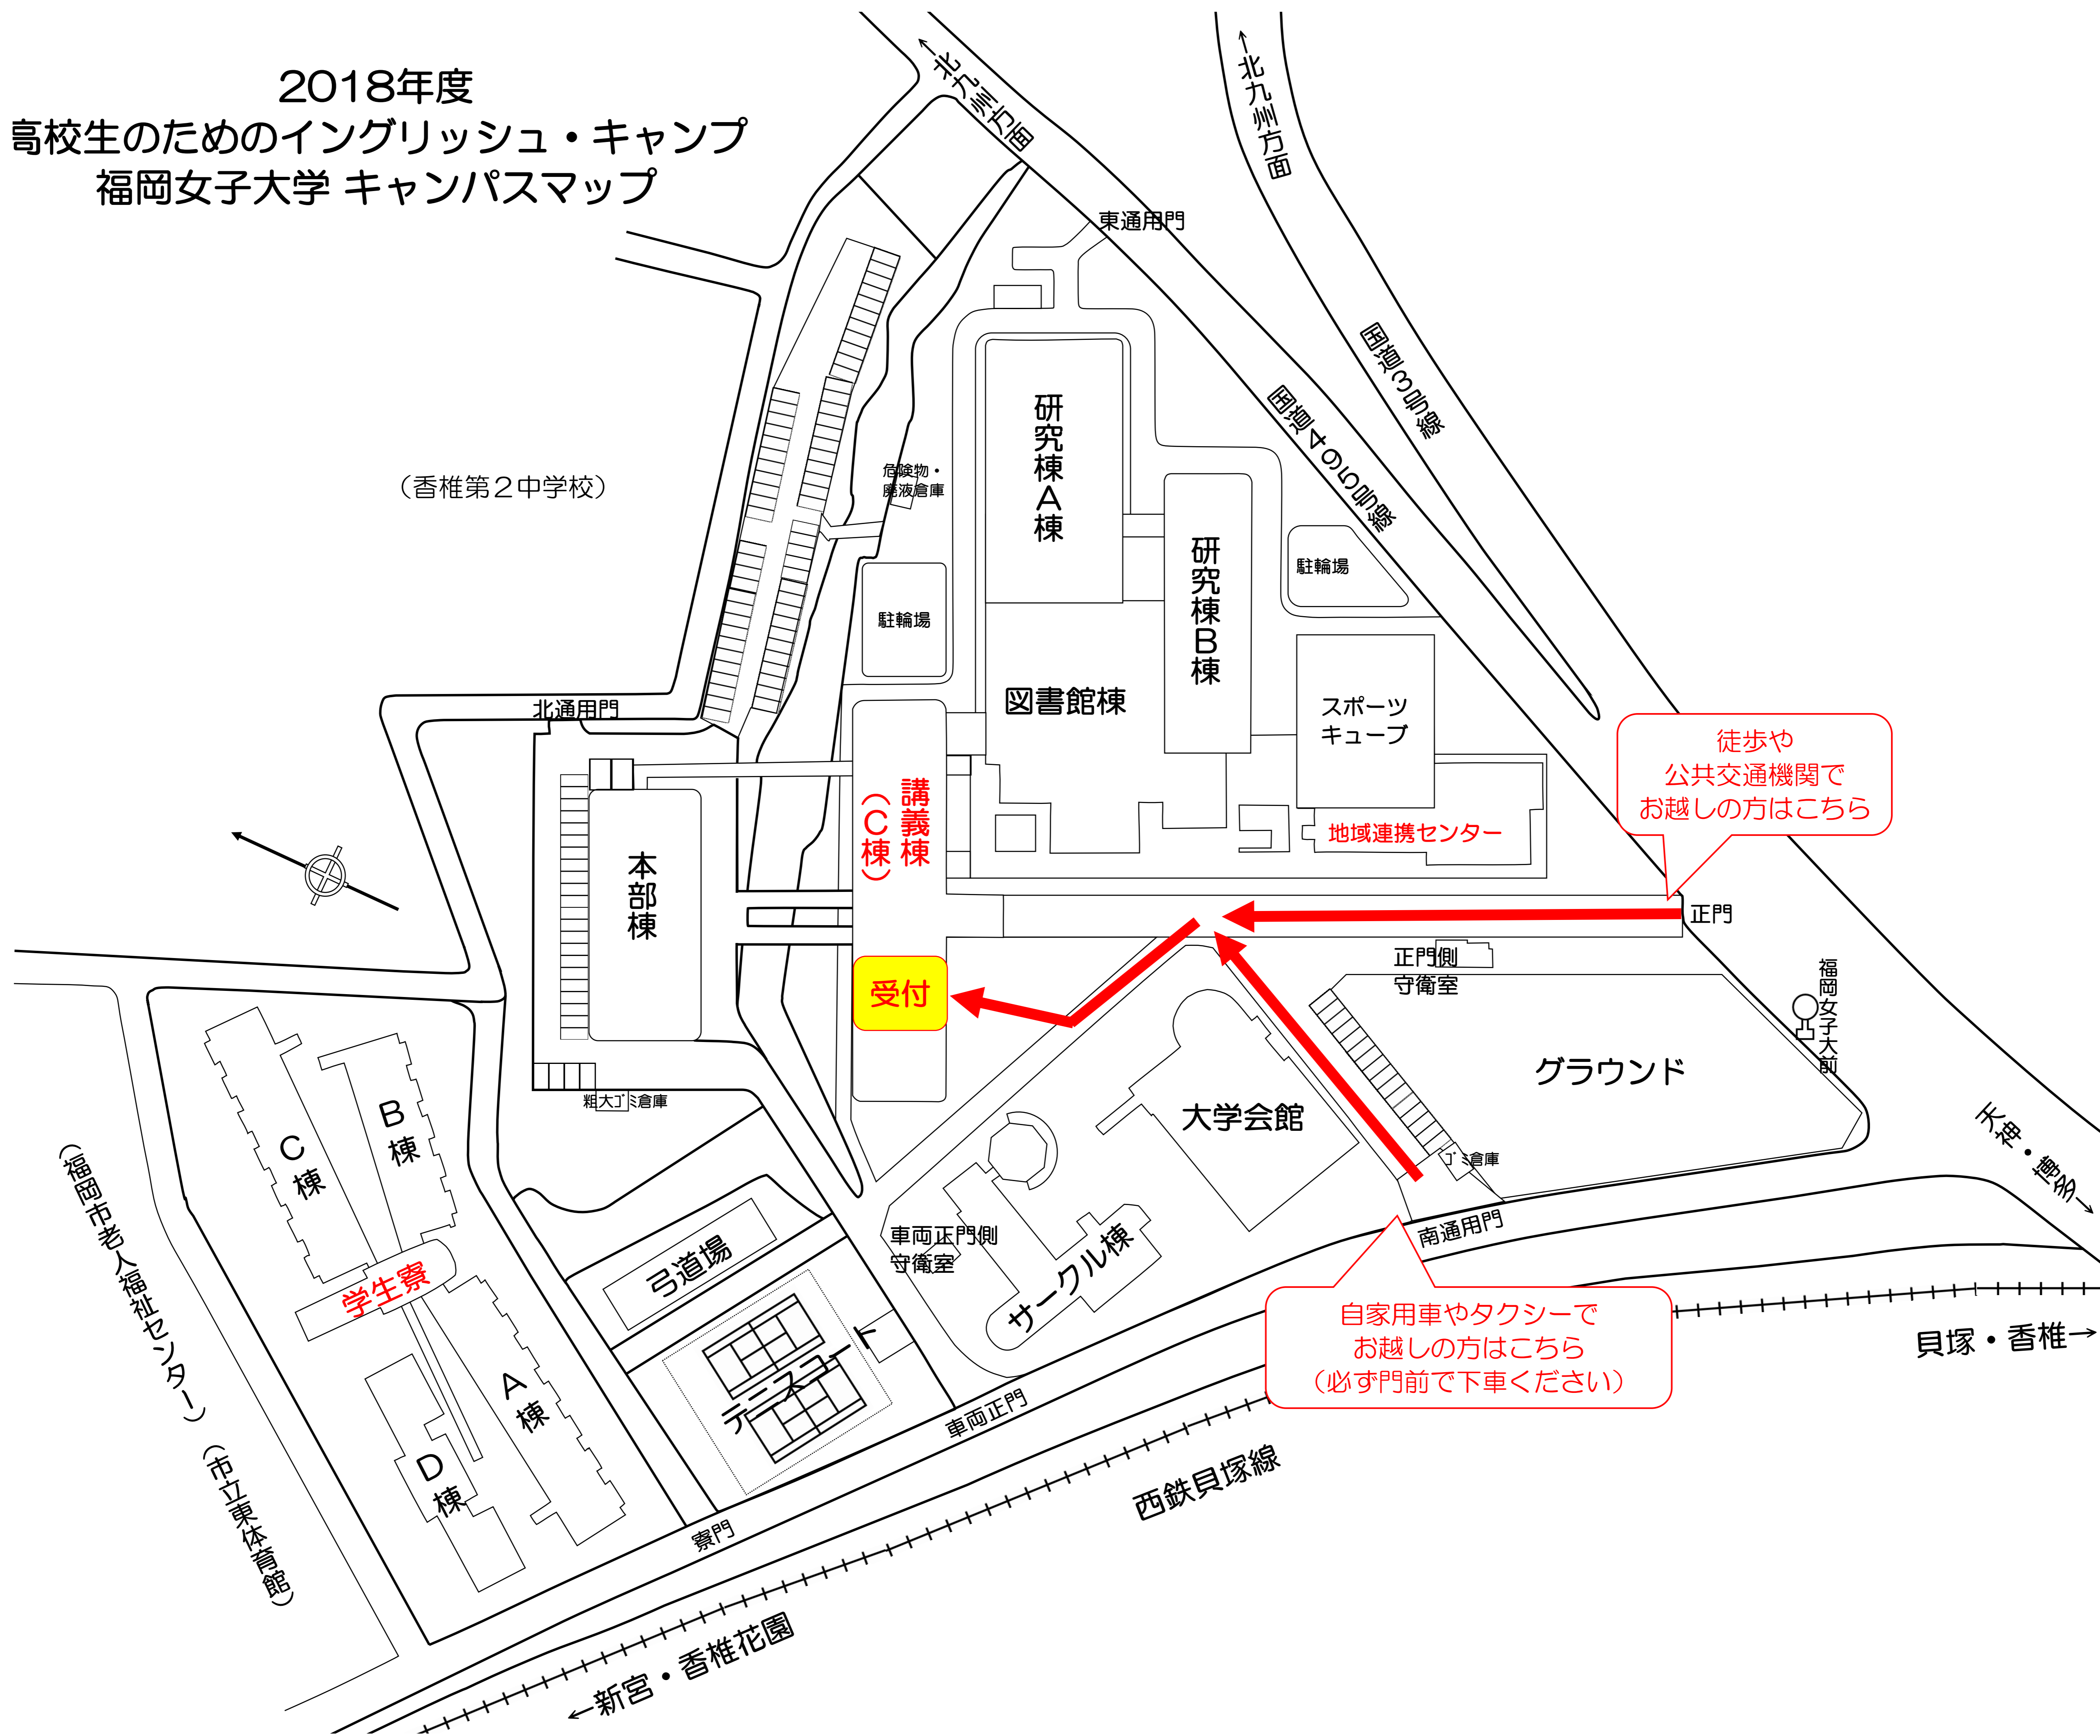

2018年度
高校生のためのイングリッシュ・キャンプ
福岡女子大学 キャンパスマップ

徒歩や
公共交通機関で
お越しの方はこちら

自家用車やタクシーで
お越しの方はこちら
(必ず門前で下車ください)

(理国住和(理社)ノター) (北口塚本館)

←新宮・香椎花園

西鉄貝塚線

貝塚・香椎→

長塚・豊前→

福岡女子大前

グラウンド

学生会館

サークル棟

受付

講義棟
(C棟)

本部棟

図書館棟